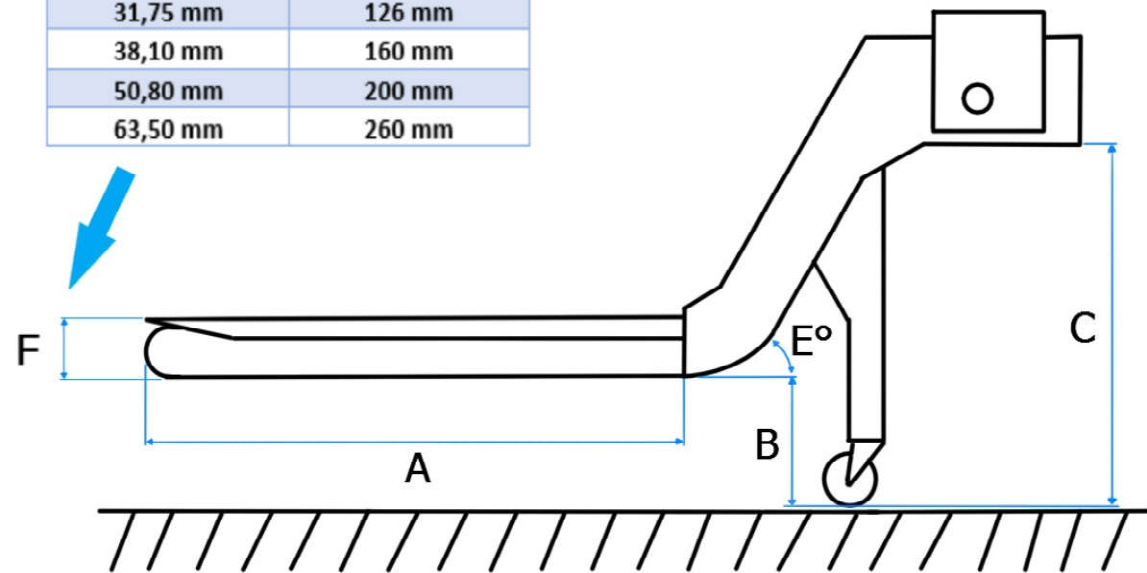

LASTUNKULJETTIMEN MITAT

Lamellin jako	F min
31,75 mm	126 mm
38,10 mm	160 mm
50,80 mm	200 mm
63,50 mm	260 mm

- A _____
- B _____
- C _____
- D _____
- E° _____
- F _____

Moottorin sijainti:

- 1
- 2

Lisätietoja: