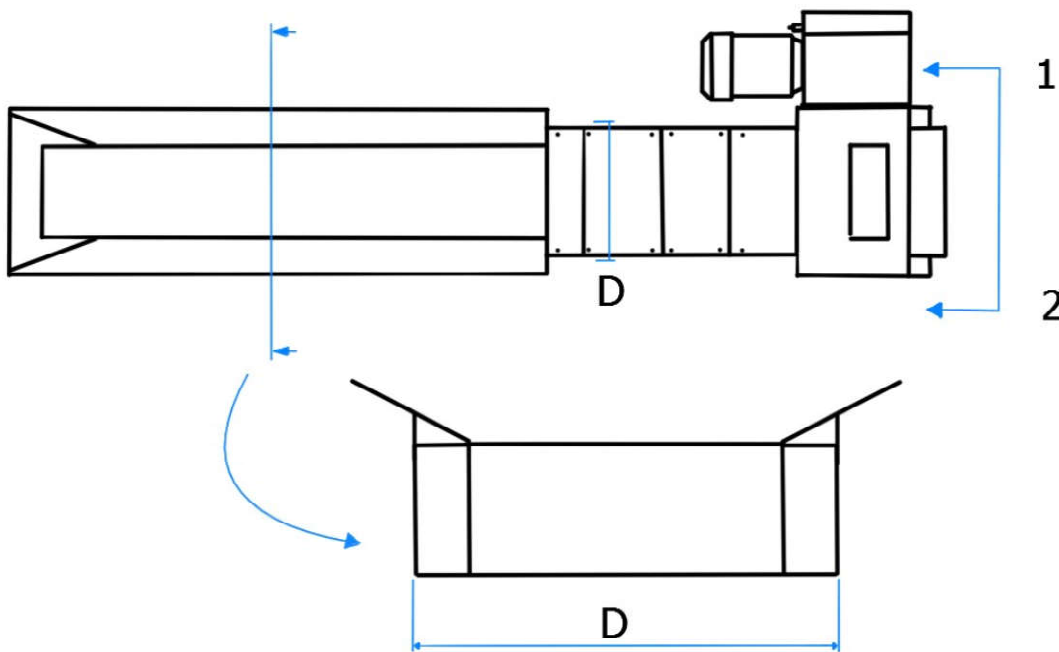

LASTUNKULJETTIMEN MITAT

Lamellin jako	F min
31,75 mm	126 mm
38,10 mm	160 mm
50,80 mm	200 mm
63,50 mm	260 mm

- A _____
- B _____
- C _____
- D _____
- E° _____
- F _____

Moottorin sijainti:

- 1
- 2

Lisätietoja: