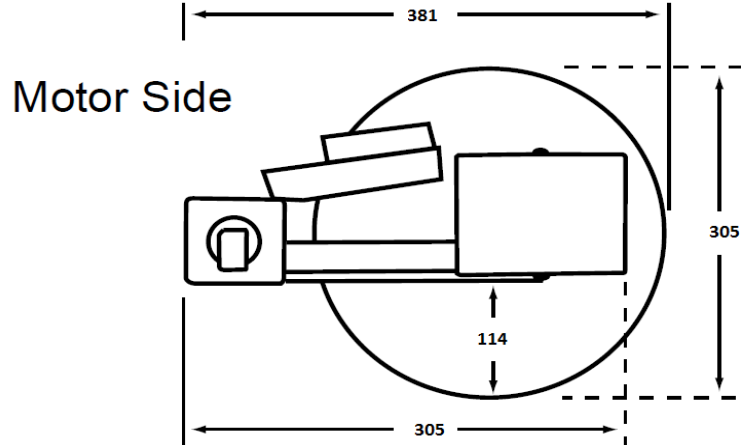

Erottelevan levyskimmerin varaosat

Tekupit Oy

Ota Yhteyttä:

Jari Vainio

040 7090 509

jari.vainio@tekupit.fi

GS4H300E (Mitat millimetreissä)

Top View

Varaosan koodi	Nimike	Mitat
LH Sarja (Standardi)		
DISK-H300	300mm Levy	300mm x 6.35mm
DISK-H460	460mm Levy	460mm x 6.35mm
LXWIP	Pyyhkijät	Sopii kaikkiin malleihin

GS4H460E (Mitat millimetreissä)

Top View

Varaosan koodi	Nimike	Mitat
LW-Sarja (Pesukone malli)		
DISK-W300	300mm Levy	300mm x 12.7mm
DISK-W460	460mm Levy	460mm x 12.7mm
LXWIP	Pyyhkijät	Sopii kaikkiin malleihin

Kuvassa LXWIP pyyhkijä