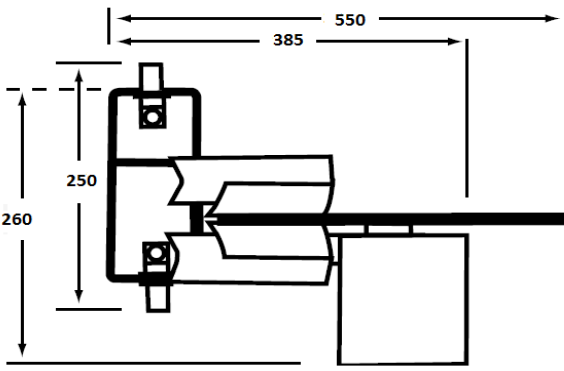

Erottelevan levyskimmerin varaosat

Tekupit Oy

Ota Yhteyttä:

Jari Vainio

040 7090 509

jari.vainio@tekupit.fi

GS4H300E (Mitat millimetreissä)

Top View

Varaosan koodi	Nimike	Mitat
LH Sarja (Standardi)		
DISK-H300	300mm Levy	300mm x 6.35mm
DISK-H460	460mm Levy	460mm x 6.35mm
LXWIP	Pyyhkijät	Sopii kaikkiin malleihin

GS4H460E (Mitat millimetreissä)

Top View

Varaosan koodi	Nimike	Mitat
LW-Sarja (Pesukone malli)		
DISK-W300	300mm Levy	300mm x 12.7mm
DISK-W460	460mm Levy	460mm x 12.7mm
LXWIP	Pyyhkijät	Sopii kaikkiin malleihin

Kuvassa LXWIP pyyhkijä