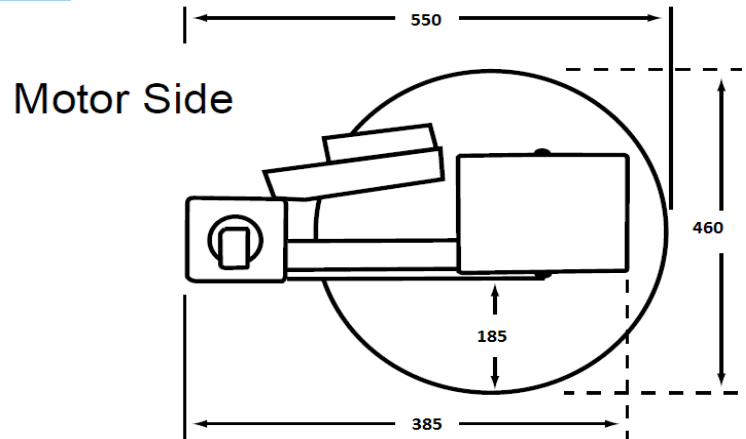

Erottelevan levyskimmerin varaosat

Tekupit Oy

Ota Yhteyttä:

Jari Vainio

040 7090 509

jari.vainio@tekupit.fi

GS4H300E (Mitat millimetreissä)

Top View

Varaosan koodi	Nimike	Mitat
LH Sarja (Standardi)		
DISK-H300	300mm Levy	300mm x 6.35mm
DISK-H460	460mm Levy	460mm x 6.35mm
LXWIP	Pyyhkijät	Sopii kaikkiin malleihin

GS4H460E (Mitat millimetreissä)

Top View

Varaosan koodi	Nimike	Mitat
LW-Sarja (Pesukone malli)		
DISK-W300	300mm Levy	300mm x 12.7mm
DISK-W460	460mm Levy	460mm x 12.7mm
LXWIP	Pyyhkijät	Sopii kaikkiin malleihin

Kuvassa LXWIP pyyhkijä