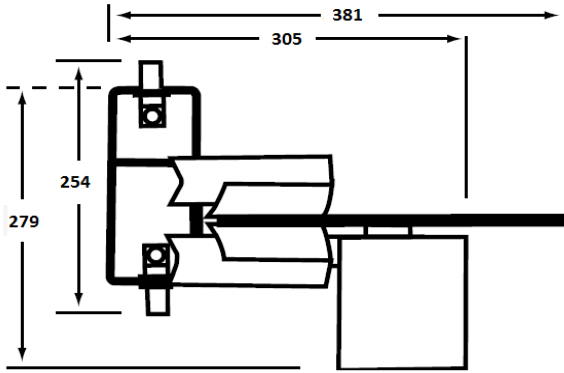

Erottelevan levyskimmerin varaosat

Tekupit Oy

Ota Yhteyttä:

Jari Vainio

040 7090 509

jari.vainio@tekupit.fi

GS4H300E (Mitat millimetreissä)

Top View

Varaosan koodi	Nimike	Mitat
LH Sarja (Standardi)		
DISK-H300	300mm Levy	300mm x 6.35mm
DISK-H460	460mm Levy	460mm x 6.35mm
LXWIP	Pyyhkijät	Sopii kaikkiin malleihin

GS4H460E (Mitat millimetreissä)

Top View

Varaosan koodi	Nimike	Mitat
LW-Sarja (Pesukone malli)		
DISK-W300	300mm Levy	300mm x 12.7mm
DISK-W460	460mm Levy	460mm x 12.7mm
LXWIP	Pyyhkijät	Sopii kaikkiin malleihin

Kuvassa LXWIP pyyhkijä